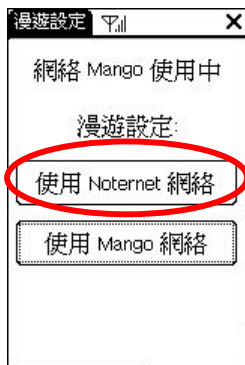

MangoSports 漫遊設定

1. 當客戶已進入中國境內後，在主頁內請按：

1. 設定

2. 漫遊設定

3. 使用 Noternet 網絡

系統會自動搜尋國內網絡，如超過 40 秒，仍未能成功搜尋系統會自動設置為香港網絡 (MANGO 網絡)。這時客戶可能身處於沒有國內網絡覆蓋的地方；請到其他地方重複以上步驟再嘗試