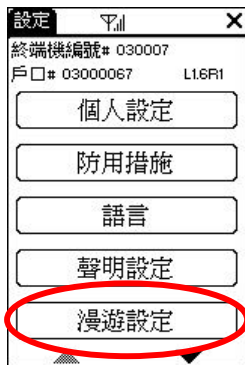

MangoSports 漫遊設定

1. 當客戶已進入中國境內後，在主頁內請按：

1. 設定

2. 漫遊設定

3. 使用 Noternet 網絡

系統會自動搜尋國內網絡，如超過 40 秒，仍未能成功搜尋系統會自動設置為香港網絡 (MANGO 網絡)。這時客戶可能身處於沒有國內網絡覆蓋的地方；請到其他地方重複以上步驟再嘗試