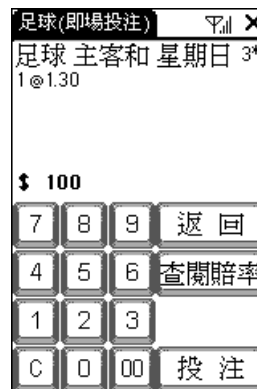

P. 2

- 即場投注

5. 選擇投注種類（例：主客和）；
6. 按“更新”鍵以獲得最新賠率。
7. 球賽如遇暫停或未開賽，會出現等候圖示⌚，此時請勿投注。
8. 如變為小球圖示⚽即可接受即場投注。

- 即場投注

9. 選擇“投注選擇”；
10. 按“金額”；
11. 儲入金額再按“投注”。

P. 3

P. 4

● 即場投注

12. 投注成功後可見投注戶口結存。

● 即場投注

13. 如尚有未傳送之其他注項, 系統會在成功投注後提醒用戶。
14. 如傳送之注項未能取得最新賠率, 則出現畫面中所示的錯誤訊息。可用“查閱賠率”功能查閱最新賠率, 然後再投注。