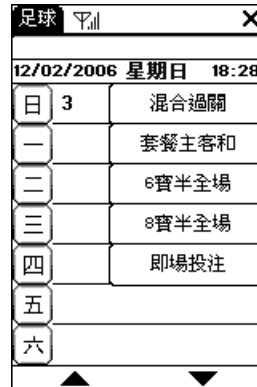

## 電訊運財寶新增功能說明

版權所有 2006 電訊數碼訊息有限公司

- 新增足球投注功能 新增投注功能摘要：

1. 新增“即場投注”；

- 即場投注

使用說明：

1. 在足球投注主目錄內按“投注”；
2. 然後選擇球賽；
3. 只有帶等候圖示⌚的球賽才接受即場投注。
4. 選擇“即場投注”；

P. 1

P. 2

- 即場投注

5. 選擇投注種類（例：主客和）；
6. 按“更新”鍵以獲得最新賠率。
7. 球賽如遇暫停或未開賽，會出現等候圖示⌚，此時請勿投注。
8. 如變為小球圖示⚽即可接受即場投注。

- 即場投注

9. 選擇“投注選擇”；
10. 按“金額”；
11. 儲入金額再按“投注”。

P. 3

P. 4

● 即場投注

12. 投注成功後可見投注戶口結存。

● 即場投注

13. 如尚有未傳送之其他注項, 系統會在成功投注後提醒用戶。
14. 如傳送之注項未能取得最新賠率, 則出現畫面中所示的錯誤訊息。可用“查閱賠率”功能查閱最新賠率, 然後再投注。