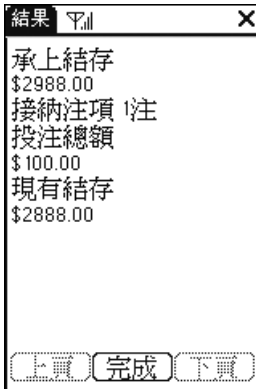

P. 2

- 即場投注

5. 選擇投注種類（例：主客和）；
6. 按“更新”鍵以獲得最新賠率。
7. 球賽如遇暫停或未開賽，會出現等候圖示⌚，此時請勿投注。
8. 如變為小球圖示⚽即可接受即場投注。

- 即場投注

9. 選擇“投注選擇”；
10. 按“金額”；
11. 儲入金額再按“投注”。

P. 3

P. 4

● 即場投注

12. 投注成功後可見投注戶口結存。

● 即場投注

13. 如尚有未傳送之其他注項, 系統會在成功投注後提醒用戶。
14. 如傳送之注項未能取得最新賠率, 則出現畫面中所示的錯誤訊息。可用“查閱賠率”功能查閱最新賠率, 然後再投注。