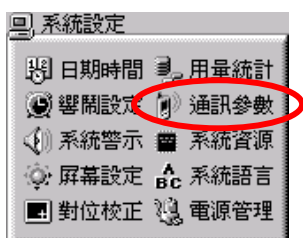

MangoCombo 漫遊設定

1. 當客戶已進入中國境內後，在主頁內請按：

1. 系統

2. 通訊參數

3. 在”漫遊設定”中選擇”中國”再按“✓”確定。

漫遊設定所需時間約為 1 分鐘。請耐心等待，在等候時間請不要更新漫遊設定。如在一分鐘後仍沒有網絡覆蓋，則可能閣下正處於沒有國內網絡覆蓋的地方。客戶無需再作任何設定，當客戶進入有網絡覆蓋的地方，則可立刻接收資料。