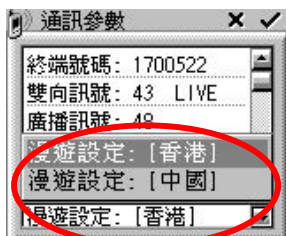

MangoCombo 漫遊設定

1. 當客戶已進入中國境內後，在主頁內請按：

1. 系統

2. 通訊參數

3. 在”漫遊設定”中選擇”中國”再按“✓”確定。

漫遊設定所需時間約為 1 分鐘。請耐心等待，在等候時間請不要更新漫遊設定。如在一分鐘後仍沒有網絡覆蓋，則可能閣下正處於沒有國內網絡覆蓋的地方。客戶無需再作任何設定，當客戶進入有網絡覆蓋的地方，則可立刻接收資料。